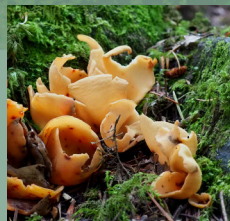

Clust ysgyfarnog
Otidea onotica