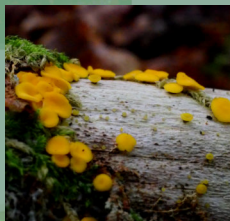

Cap gweog craciog
Bisporela citrina